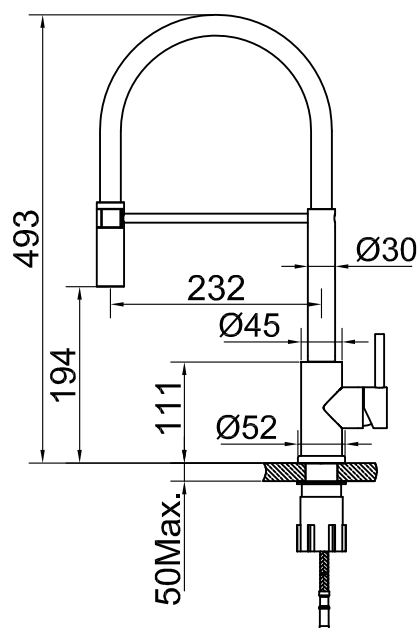

Steel Pro Sand

Art no: 30081 RSK: 8311453